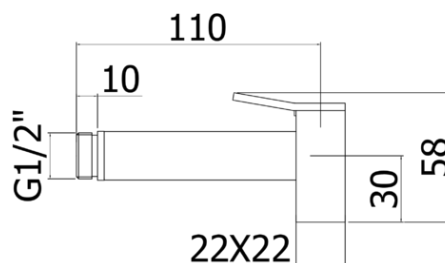

## DESCRIZIONE | DESCRIPTION

- Doccia Tweet Square in metallo completa di:
- attacco 1/2"G

- Tweet Square metal hand-shower complete with:
- 1/2"G connection